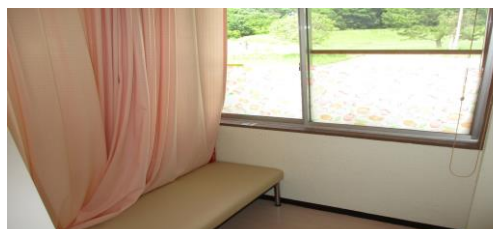

いきいきっ子だより

平成 29 年夏号

スケジュール

朝の会にて一日の流れがわかりやすいようにボードを使って説明をしています。

避難訓練

毎月 1 回避難訓練を実施しています。災害時に備えて利用者さん、職員ともに取り組んでいます。また火災報知機を新しく備え付け、探知機も交換しました。

リラックスコーナー

利用者さんが休憩できるスペースを作りました。ひと息ついて落ち着けるコーナーになっています。