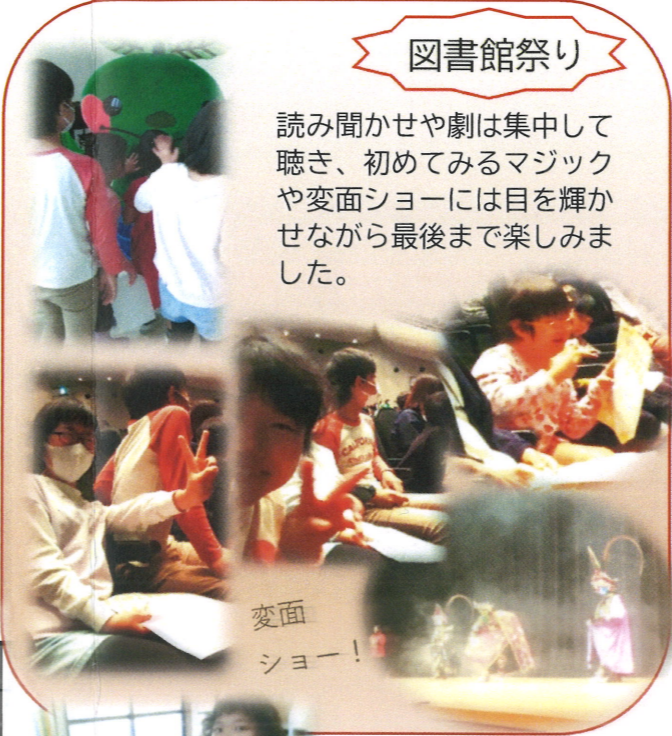

寒さも少しずつ厳しくなり、冬の訪れを感じる頃となりました。
 そしてクリスマスに冬休みと子どもたちにとって楽しみいっぱいの12月。今月は12月ならではの活動も入れていき、子どもたちと一緒に楽しく過ごしたいとおもいます。
 あっという間に年内最後のひと月となりました。今年一年ありがとうございました。

12月予定表

月	火	水	木	金	土
2	3	4	5	6	7
引っ越し屋さんごっこ(空間認知) 運動遊び	みんなで踊ろう!(体操) 運動遊び	戸外遊び 運動遊び	いろはにこんべいとう(挑戦心) 運動遊び	工作(想像力) 運動遊び	だるまさん〇のなかへ(ルール) 外遊び
9	10	11	12	13	14
ボール遊び(体の動かし方) 運動遊び	工作(手指巧緻性) 運動遊び	ドミノ(協力) 運動遊び	微細活動 運動遊び	シルエットクイズ(想像力) 運動遊び	じゃんけん列車(ルール) 外遊び
16	17	18	19	20	21
限定おにごっこ(ルールのある遊び) 運動遊び	クリスマス会 運動遊び	戸外遊び 運動遊び	避難訓練 運動遊び	ビジョントレーニング 運動遊び	お店屋さんごっこ(お金の使い方、社会性) 外遊び
23	24	25	26	27	28
プレゼントを探せ!(ルール理解) 運動遊び	工作(手指巧緻性) 運動遊び	カード遊び(コミュニケーション) 運動遊び	ビジョントレーニング(視覚) 運動遊び	9マス鬼ごっこ(ルール・勝敗のある遊び) 運動遊び	雑巾がけレース(体の使い方) 外遊び
30	31				

11月の様子

図書館祭り

読み聞かせや劇は集中して聴き、初めてみるマジックや変面ショーには目を輝かせながら最後まで楽しみました。

変面ショー!

隣保館祭り

バルーンアートやサイコロで景品を貰ったり、自分の持っているお金で考えてお菓子を買うことができましたよ!

おやつのは後は宿題もがんばるぞ!

専門的支援